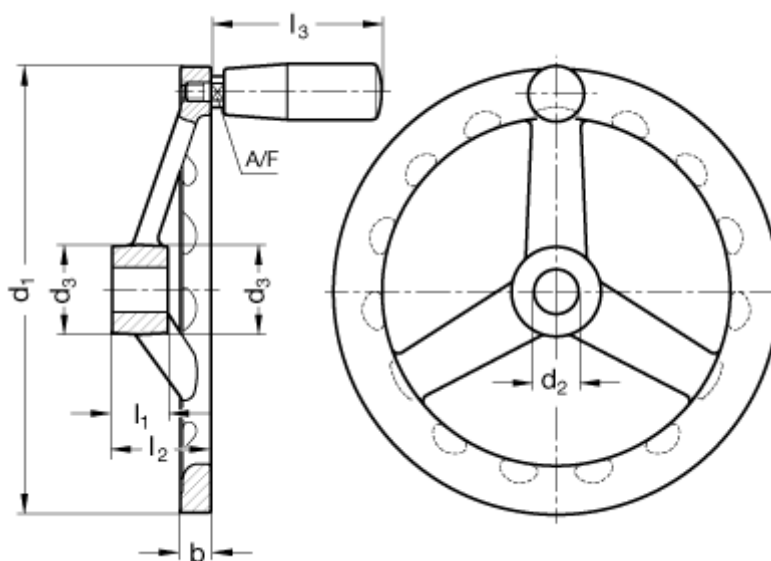

Varenummer: 201057314  
Beskrivelse: E+G Håndhjul  
GN 949-160-B14-D

## Mål

A/F	= 11	$l_2 = 35,5$
Antal eger	= 3	$l_3 = 71$
b	= 11	
$d_1$	= 160	
$d_2$	= 14	
$d_3$	= 31	
Greb diameter	= 23	
$l_1$	= 20	